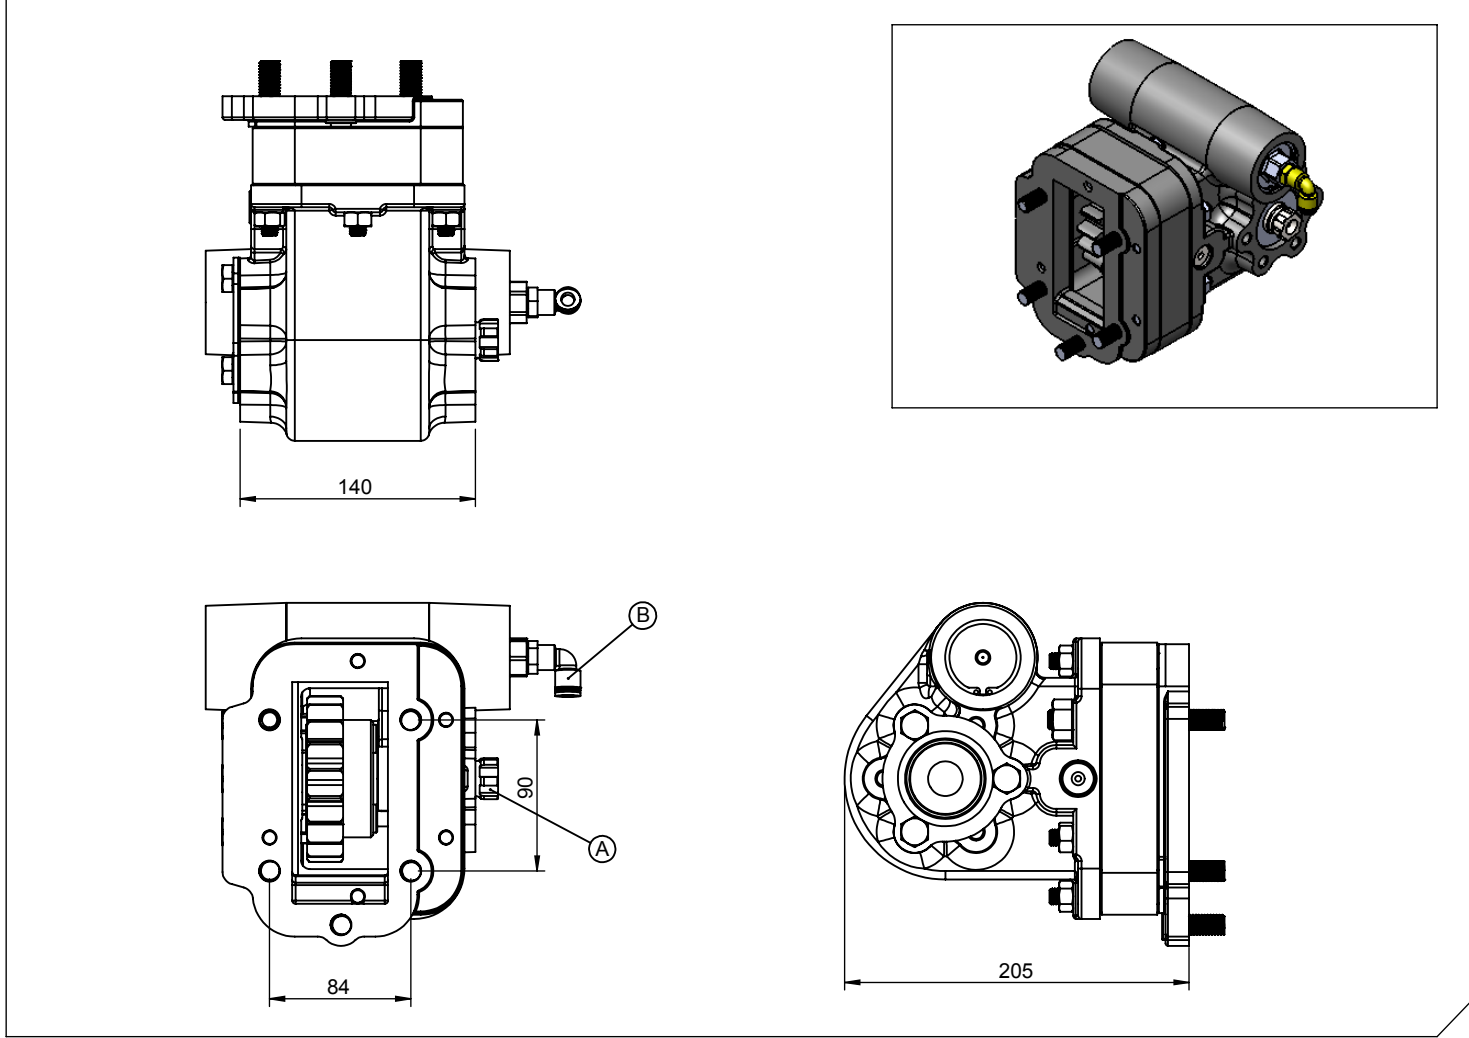

Araç Tipi Vehicle Type	NISSAN
Şanzıman Tipi Gearbox Type	MLS 61A-B / MLS62A-B / MLS63B

Ürün Kodu / Product Code	NSN.02.MLS61A.H.KF
---------------------------------	---------------------------

Ürün Görünümleri / Products View

Opsiyonlar / Options

A : PTO Çıkışı (Standart DIN 5463 6X21X25 UNI 3 Delikli)
Pistonlu pompaya akuple (4 delikli ISO bağlantı)
Kaplınli (flanşlı bağlantı)
B : Havalı Kontrol

A : PTO Output (Standard DIN 5463 6X21X25 UNI 3 Bolt)
Direct mounting ISO 4 bolt mtg. adapter
Drive flange
B : Pneumatic Control

Teknik Bilgi / Technical Data

Güç / Power (Kw)	Maksimum Tork / Maximum Torque		Çevrim Oranı Ratio	Bağlantı Şekli Mounting Side	Kumanda Kontrol Control Type
	Nm	Kgm			
1000 Dev. / Dak.				SOL YAN/LEFT SIDE	HAVALI/PNEUMATIC
25.6	245	25	1/1.36	Ağırlık / Weight (Kg)	Dönüş Yönü / Rotation Sense
				17	SAĞ/CLOCKWISE(CW)